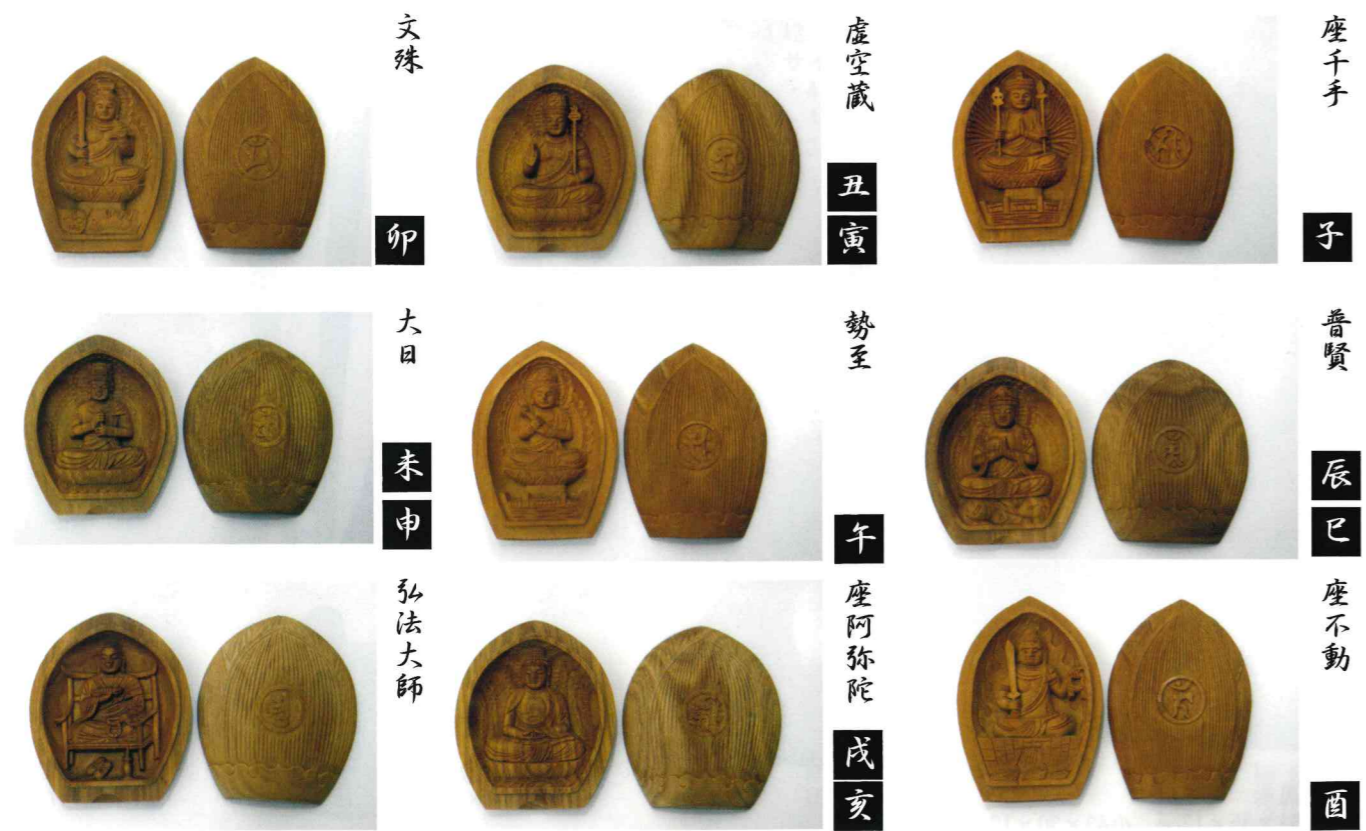

(B) 櫻 丸地蔵 13 cm 13 × 4 cm

(B) 櫻 合掌地蔵 21 cm 21 × 11 × 9 cm

(B) 櫻 丸地蔵 19 cm 19 × 6 cm

(B) 櫻 福助 15 × 14 × 8 cm

(B) 桜 三俵大黒 20x10x9cm

(B) 桜 二俵大黒 18x10x10cm

白檀 蓮型佛合

※最低注文金額は下代で¥30,000とさせていただきます。